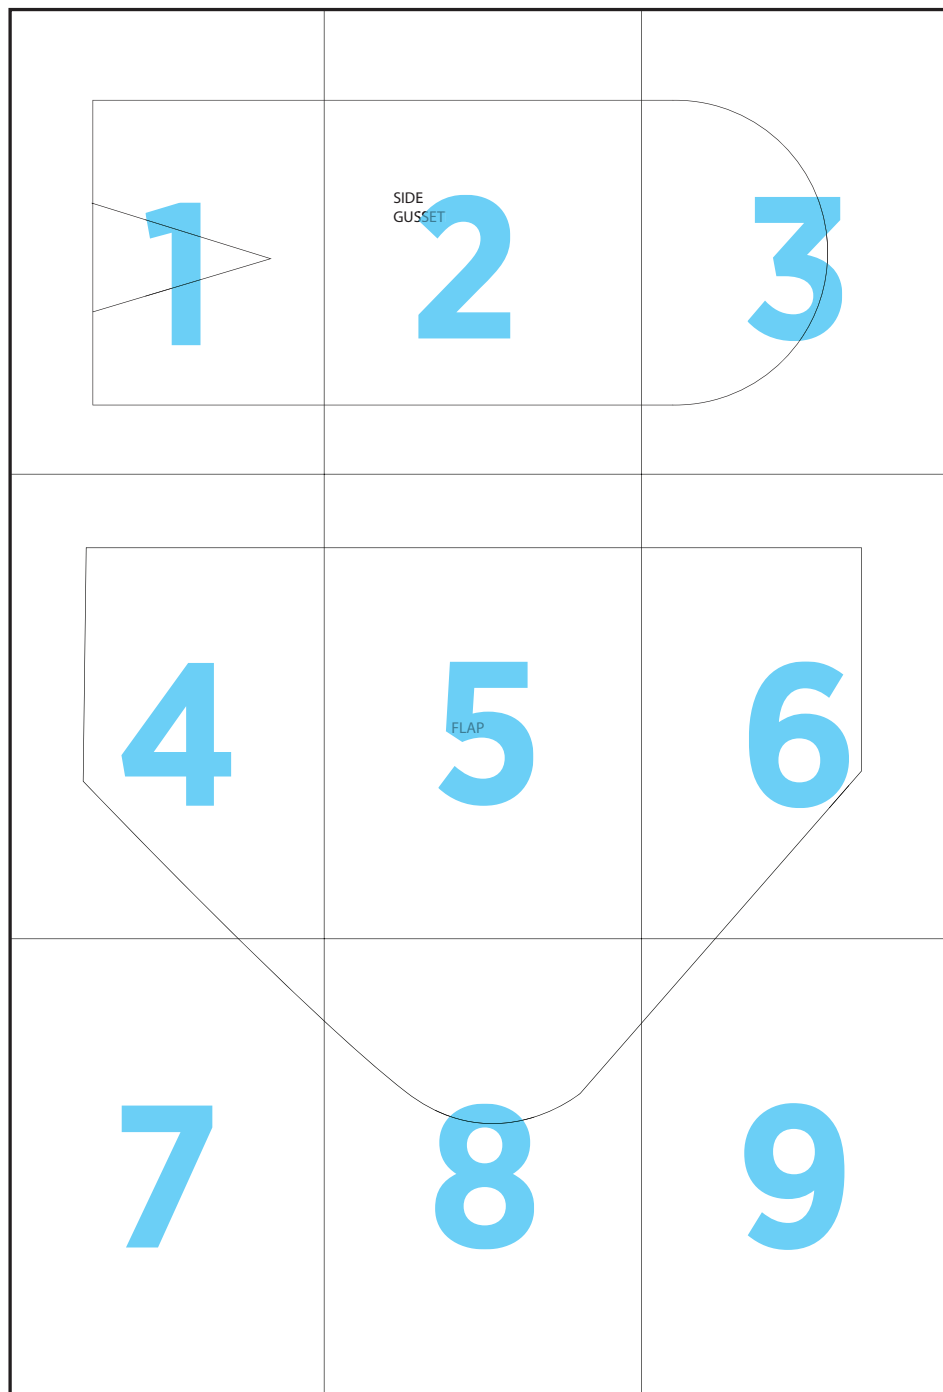

QuiltNow

TEMPLATES

ART DECO BAG

1

2

SIDE
GUSSET

3

4