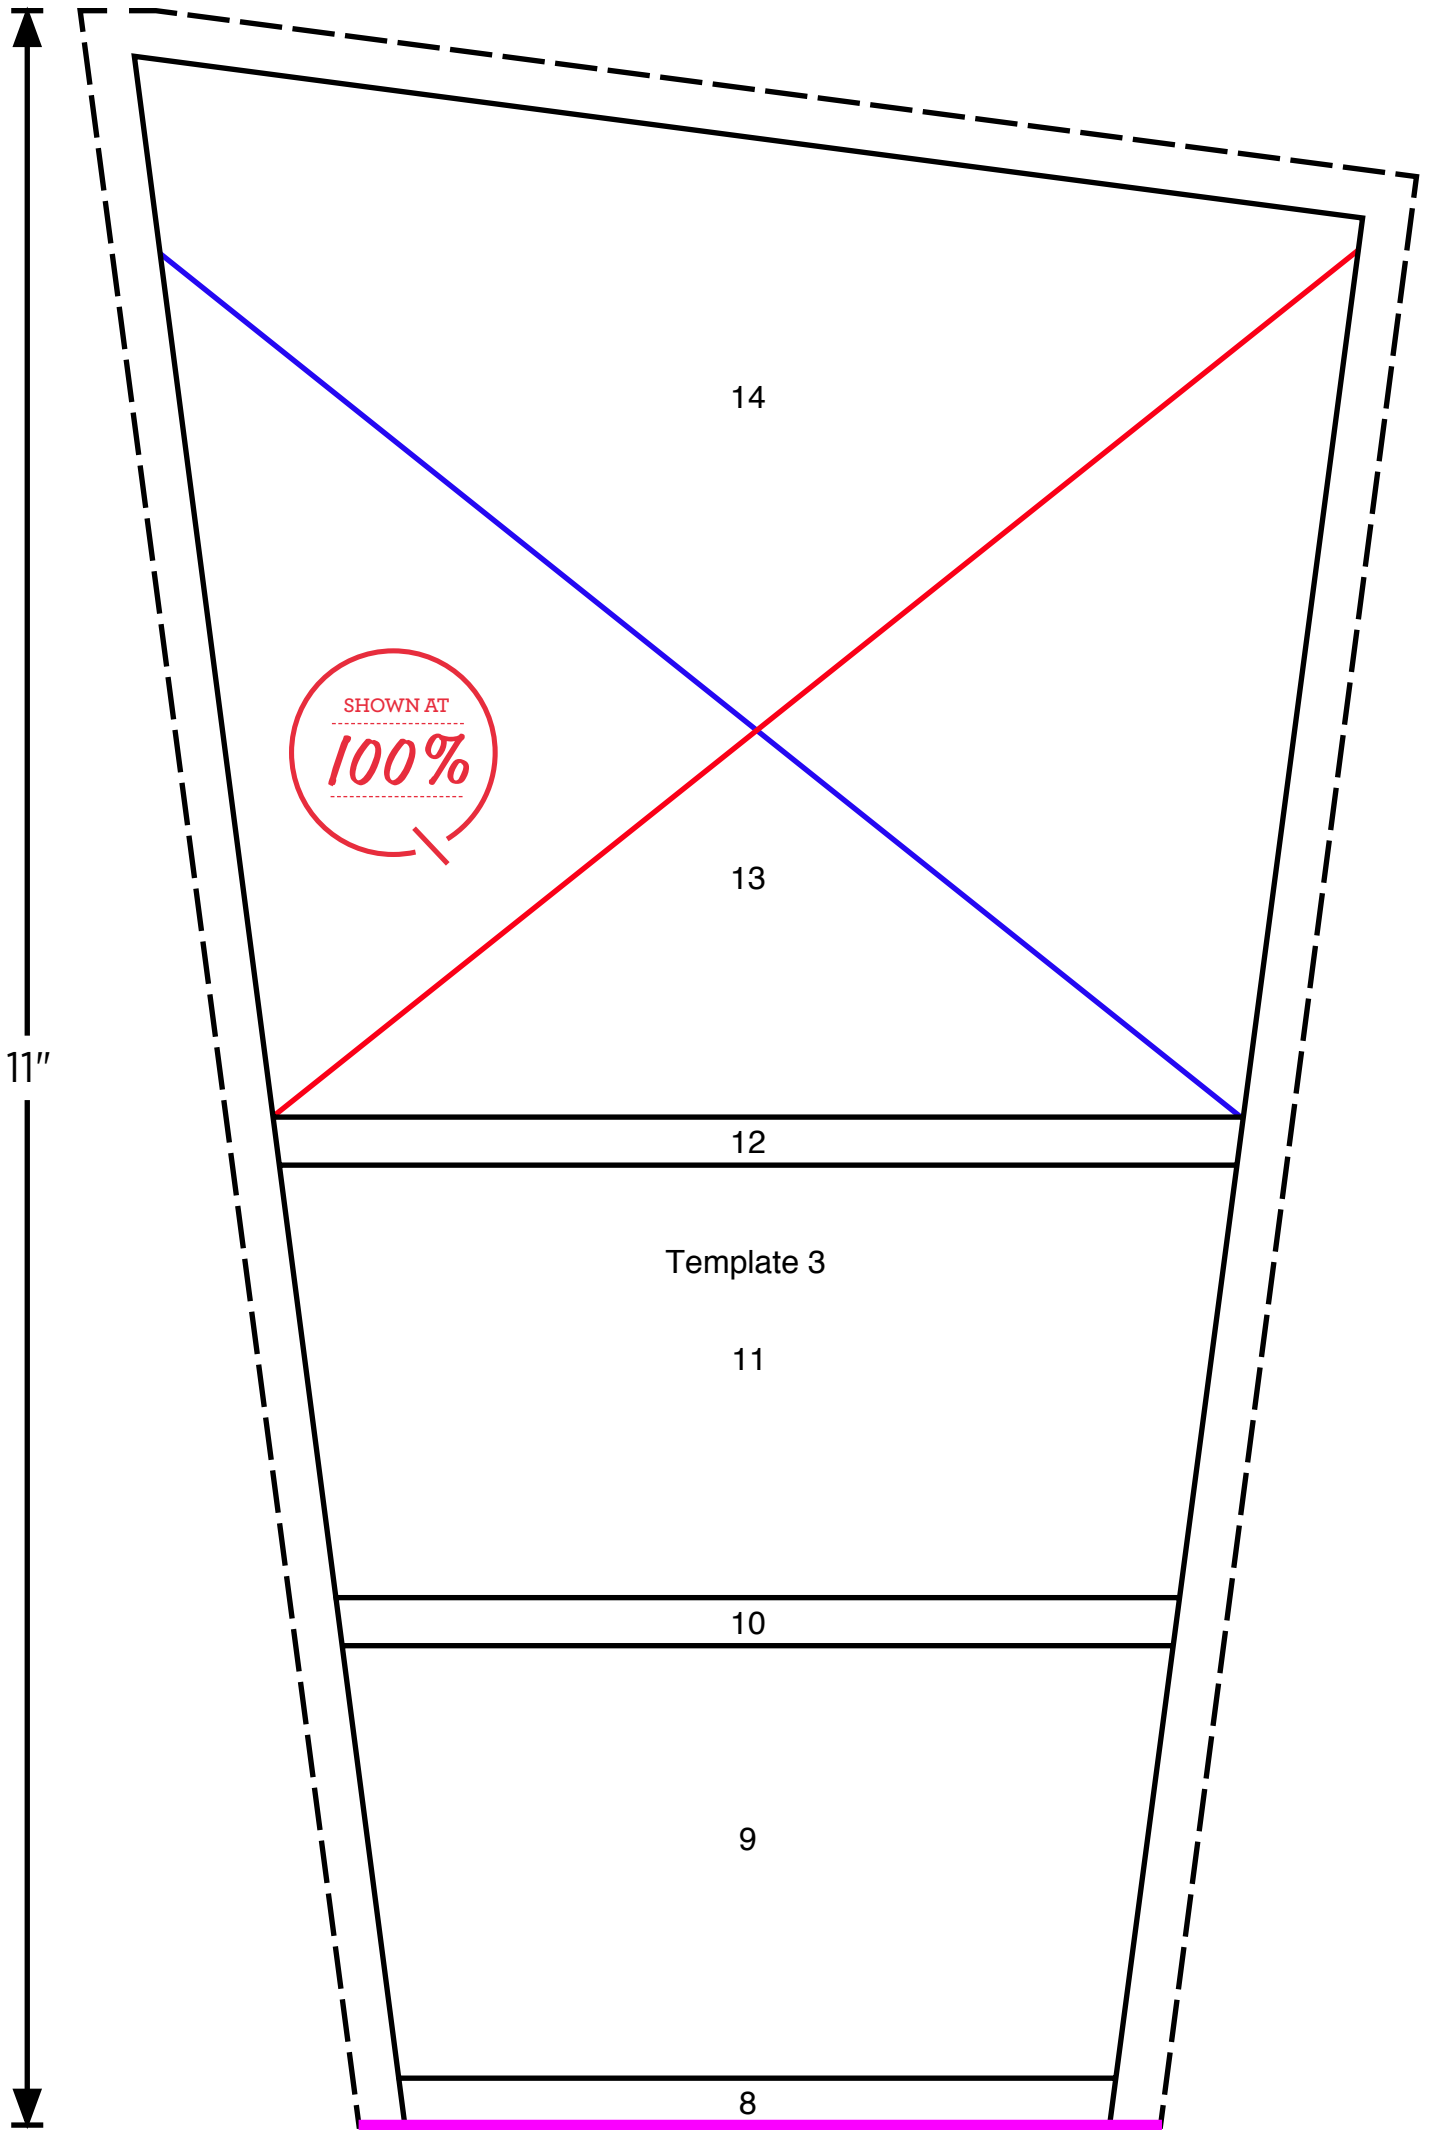

QuiltNow TEMPLATES

12

COLOUR WHEEL

10"

14

13

12

Template 4A

11

10

9

8

SHOWN AT
100%

Template 5

SHOWN AT
100%

10 ³/₄"