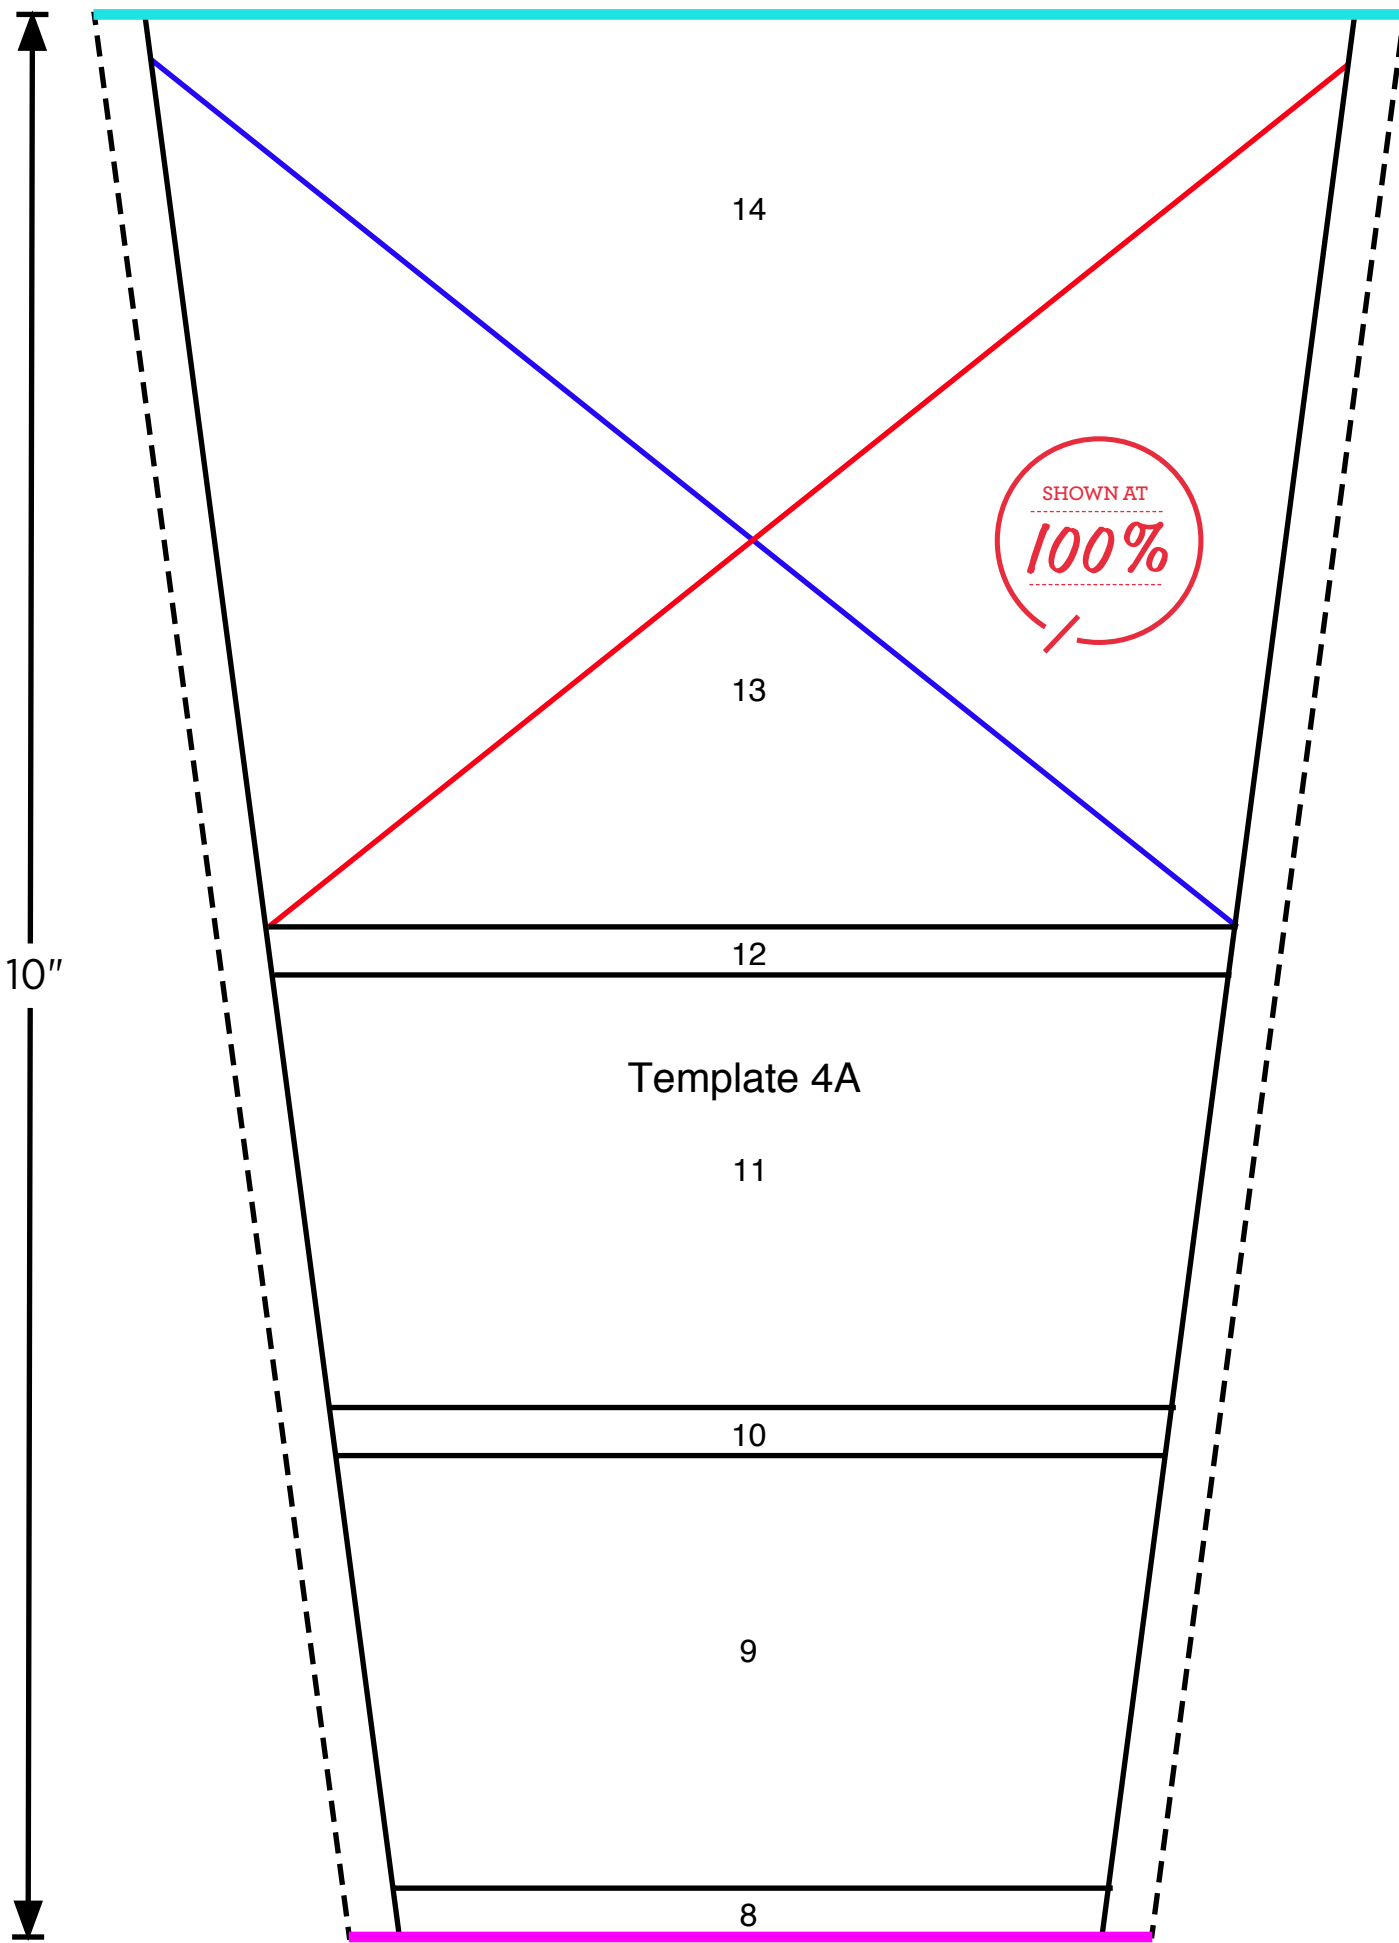

QuiltNow TEMPLATES

12

COLOUR WHEEL

10"

14

13

12

Template 4A

11

10

9

8

SHOWN AT
100%

Template 5

SHOWN AT
100%

10 ³/₄"