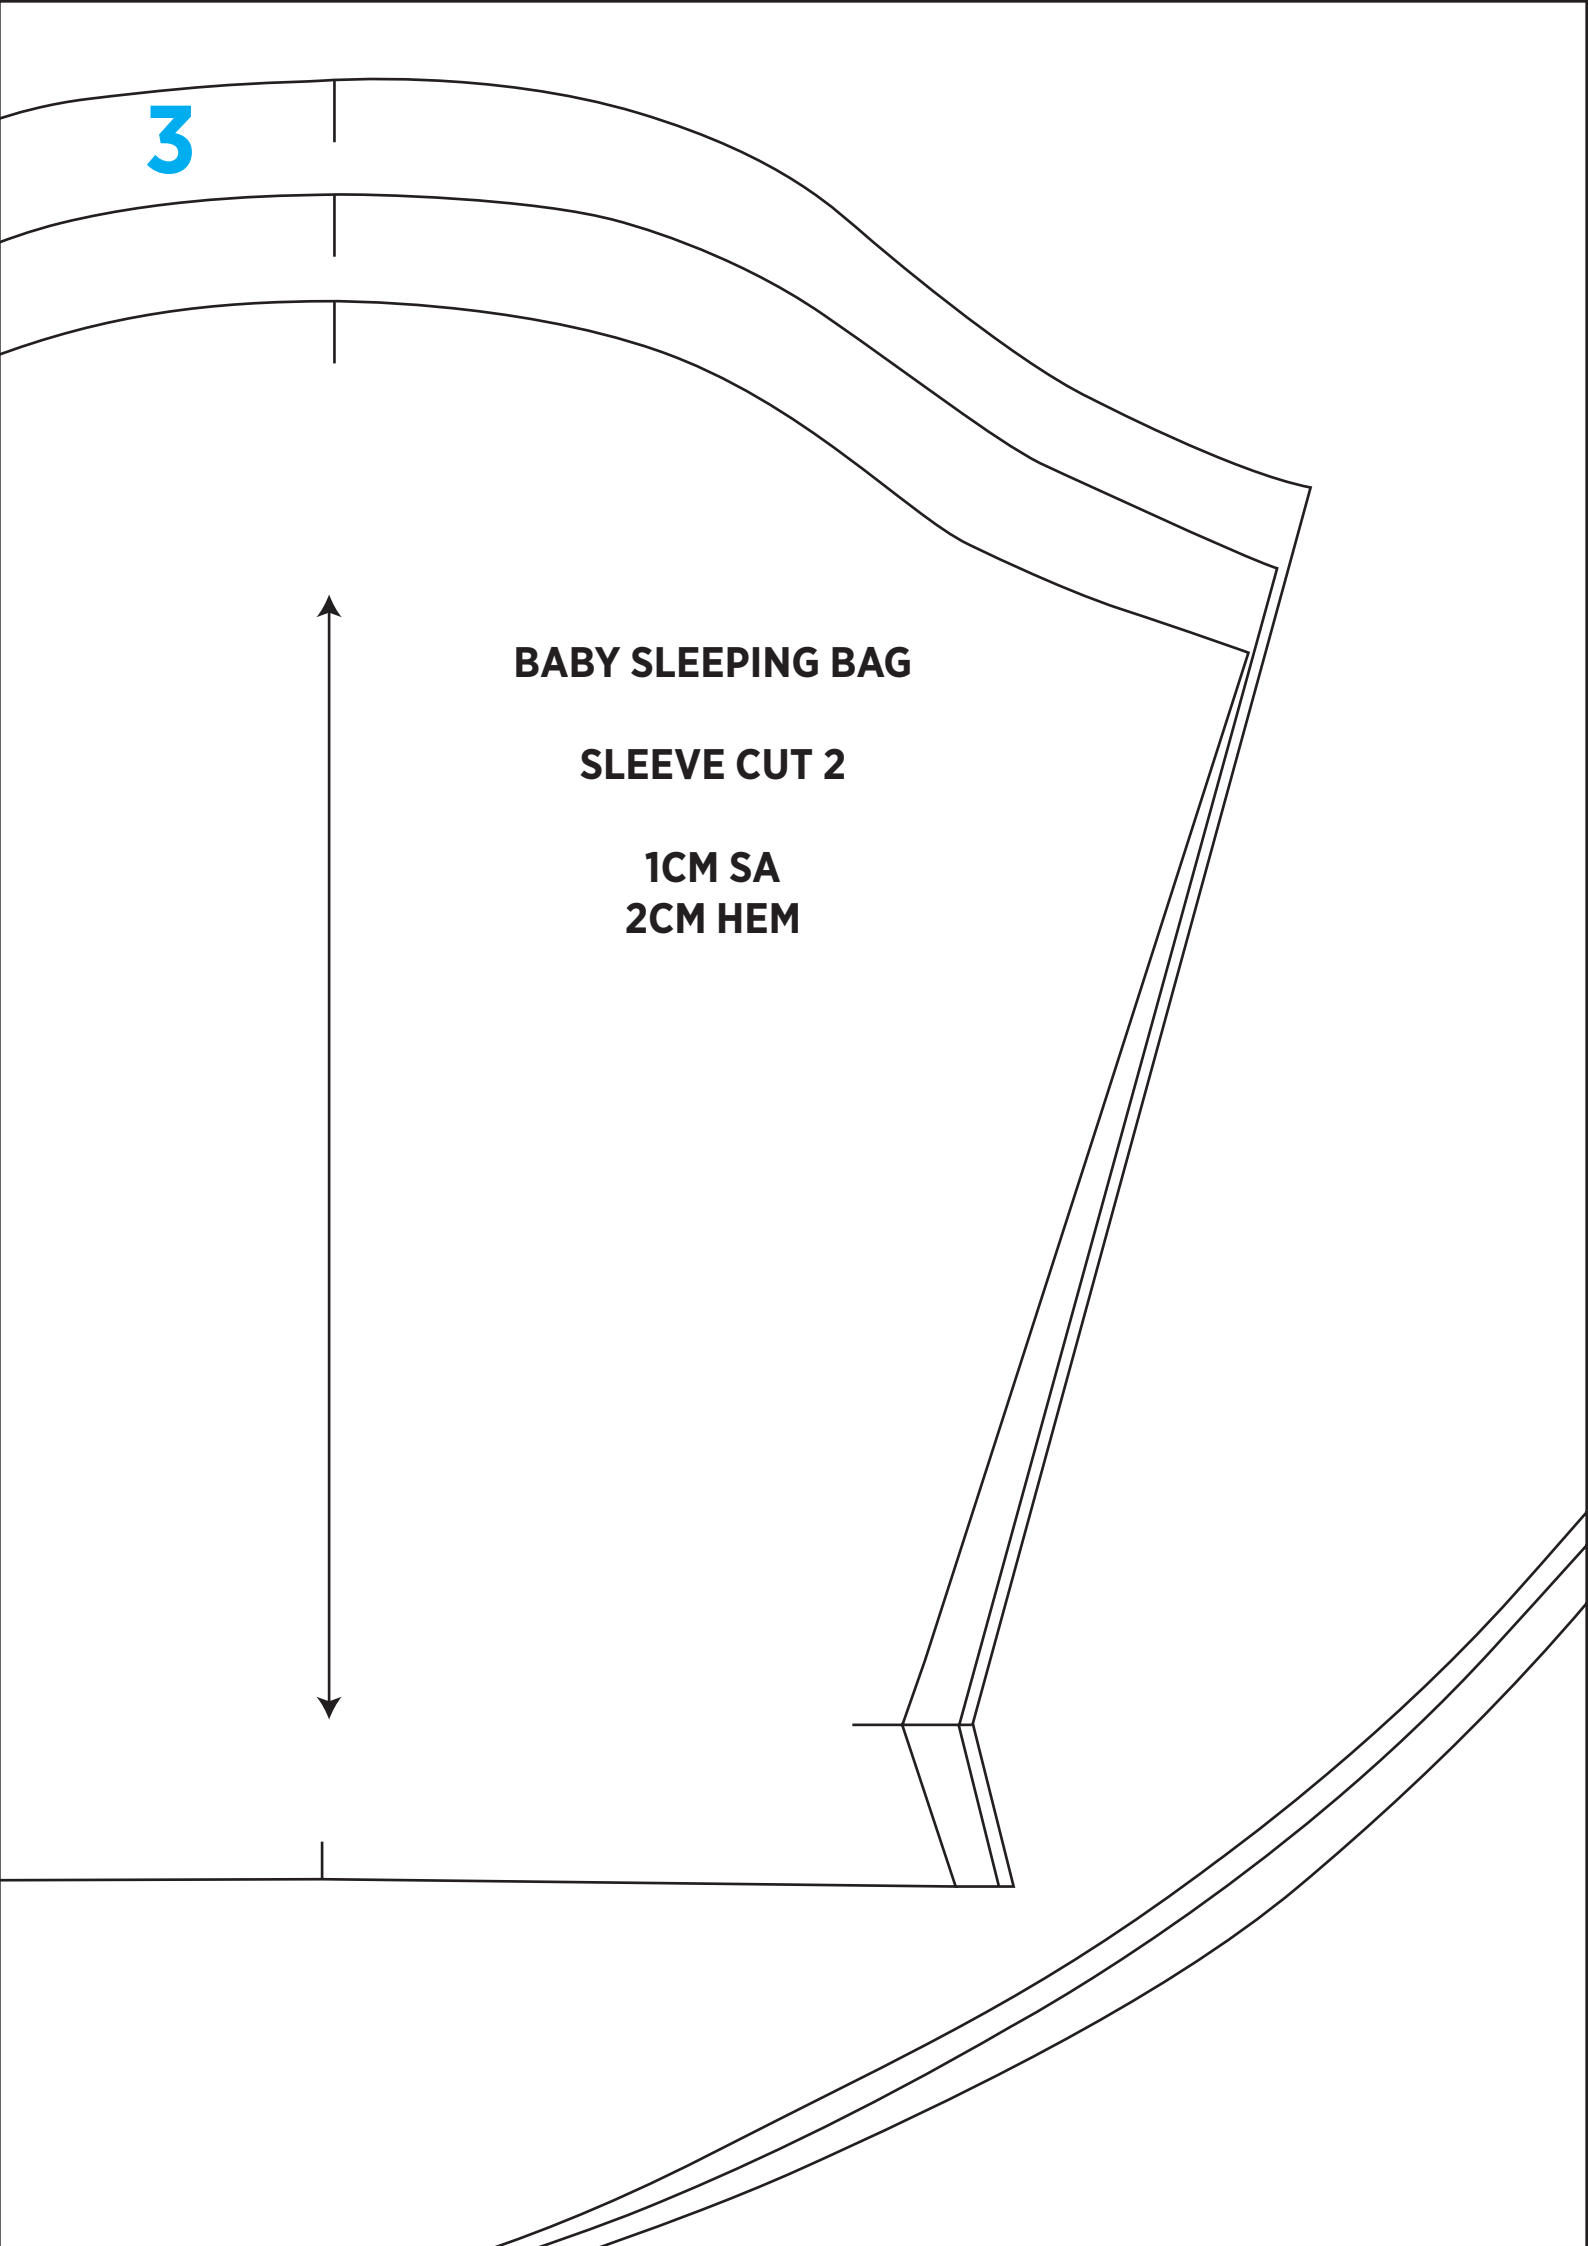

# Baby Sleeping Bag Templates

3

**BABY SLEEPING BAG**

**SLEEVE CUT 2**

**1CM SA  
2CM HEM**

**6**

**BABY SLEEPING BAG**

**BACK  
CUT 1**

**1CM SA (0.5 AT NECK)  
2CM HEM**

**SIZE**

**NEWBOR  
0 - 3 MONT  
3 - 6 MONT**

**7**

**ES:**

**N - 56CM**

**HS - 62CM**

**HS - 68CM**

**BABY SLEEPING BAG**

**FRONT**

**CUT 2**

**1CM SA (0.5 AT NECK)**

**2CM HEM**

10

NB

0 - 3 M