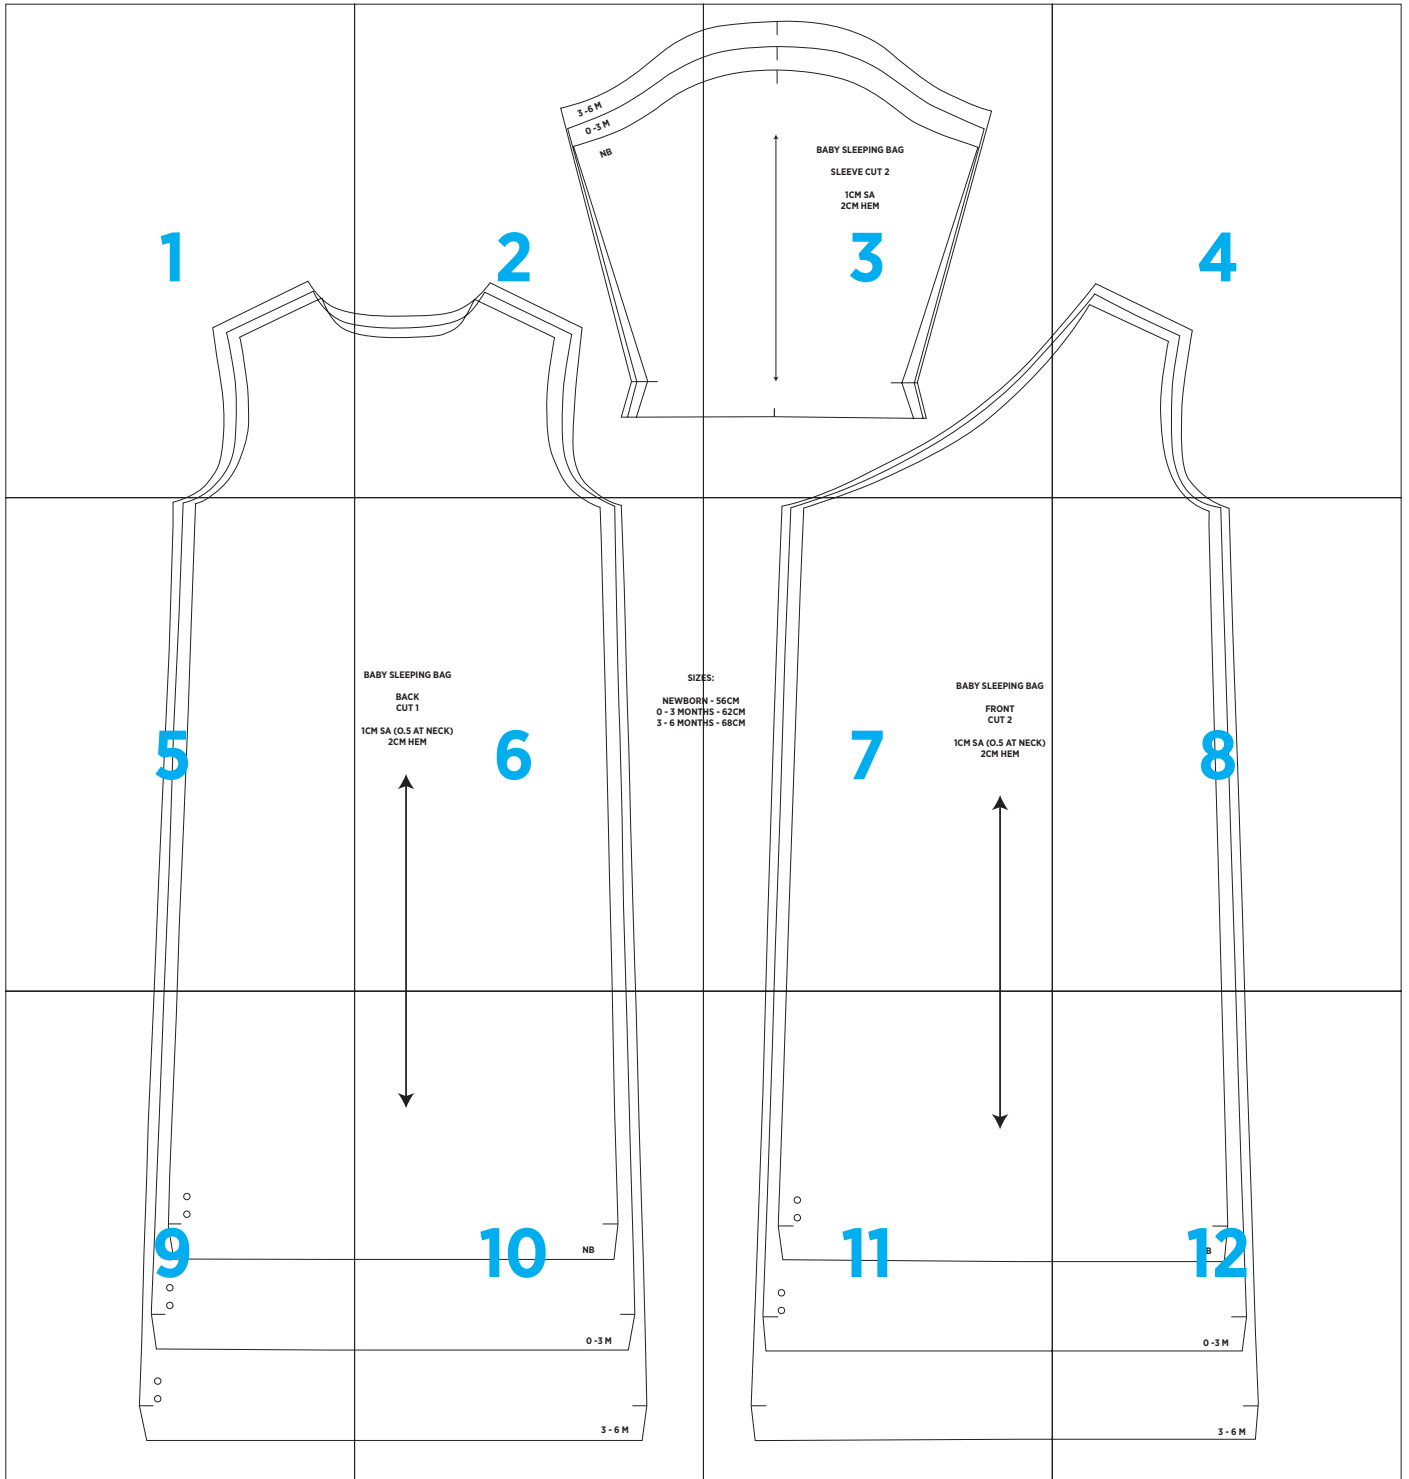

# Baby Sleeping Bag Templates

3

**BABY SLEEPING BAG**

**SLEEVE CUT 2**

**1CM SA  
2CM HEM**

**6**

**BABY SLEEPING BAG**

**BACK  
CUT 1**

**1CM SA (0.5 AT NECK)  
2CM HEM**

**SIZE**

**NEWBOR  
0 - 3 MONT  
3 - 6 MONT**

**7**

**ES:**

**N - 56CM**

**HS - 62CM**

**HS - 68CM**

**BABY SLEEPING BAG**

**FRONT**

**CUT 2**

**1CM SA (0.5 AT NECK)**

**2CM HEM**

10

NB

0 - 3 M

3 - 6 M